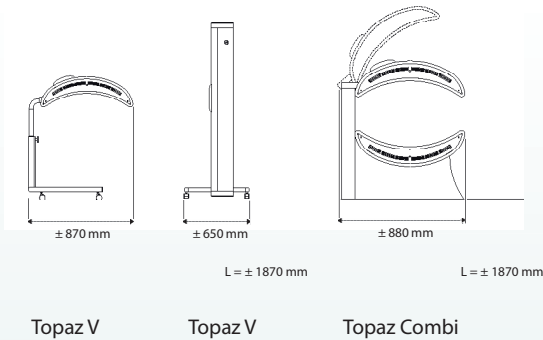

## TOPAZ

Model	UV lampen	Gezicht-bruiner	Vermogen	Analoge timer 30 min.	SRS*	Aroma	Audio
Topaz 8 V	8 x 100 W	–	0,94 kW	•	–	–	–
Topaz 10 V	10 x 100 W	–	1,16 kW	•	–	–	–
Topaz 10/1 V	6 x 100 W 4 x 80 W	1 x 400 W	1,42 kW	•	–	–	–
Topaz 12 V	12 x 100 W	–	1,36 kW	•	–	–	–
Topaz 22 Combi	22 x 100 W	–	2,40 kW	•	–	–	–
Topaz 24 Combi	24 x 100 W	–	2,60 kW	•	–	–	–
Topaz 24/1 Combi	20 x 100 W 4 x 80 W	1 x 400 W	2,90 kW	–*	–	•	•