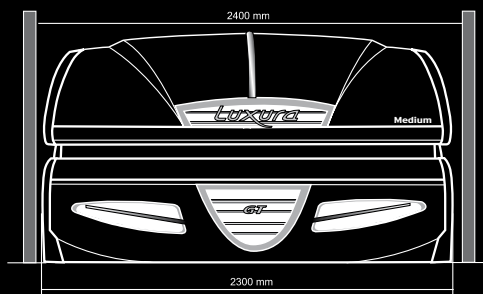

Technische gegevens

Het ontwerp is overtuigend en de technologie laat niets te wensen over. De Luxura GT toont zijn enorme individualiteit en prestaties. Bekijk de tabel hiernaast voor de optimale technische instellingen voor u.