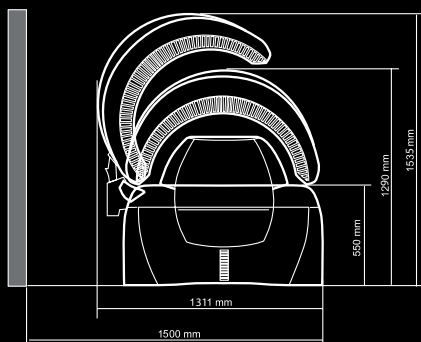

Technische gegevens

Het ontwerp is overtuigend en de technologie laat niets te wensen over. De Luxura GT toont zijn enorme individualiteit en prestaties. Bekijk de tabel hiernaast voor de optimale technische instellingen voor u.