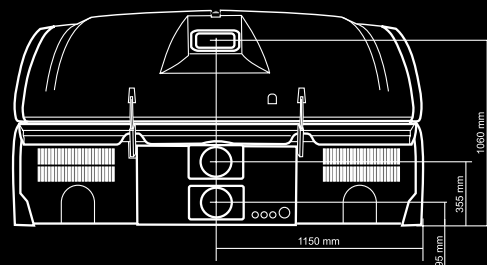

Technische gegevens

Het ontwerp is overtuigend en de technologie laat niets te wensen over. De Luxura GT toont zijn enorme individualiteit en prestaties. Bekijk de tabel hiernaast voor de optimale technische instellingen voor u.