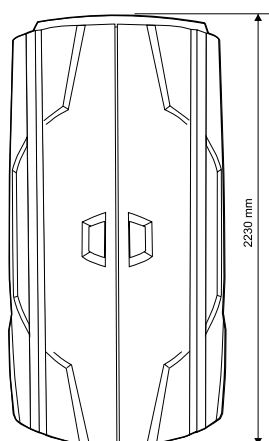

42 XL	42 XL Intensive	42 XLc	42 XLc Intensive
Lampen	42 x 120 W	42 x 180 W	42 x 120 W	42 x 180 W
Geïntegreerde gezichtsbruiner	-	-	Geïntegreerd	Geïntegreerd
Oppervlak	Metallic effect	Metallic effect	Metallic effect	Metallic effect
Binnenverlichting	●	●	●	●
Regelbare lichaamskoeling: 1-2	●	●	●	●
Digitale timerdisplay	●	●	●	●
Aansluiting voor externe timer	●	●	●	●
Interne timer	●	●	●	●
Luidsprekers	○	○	○	○
Xsens	○	○	○	○
XL-Light 2 m technologie	●	●	●	●
Kleedcabine	○	○	○	○
Aansluiting	400 V-50 Hz 3~N/PE	400 V-50 Hz 3~N/PE	400 V-50 Hz 3~N/PE	400 V-50 Hz 3~N/PE
Urenteller	●	●	●	●
Voeding	ca. 5.1 kW	ca. 7.9 kW	ca. 5.1 kW	ca. 7.9 kW
Zekeringen	3 x 16 A	3 x 16 A	3 x 16 A	3 x 16 A
Gewicht (excl. verpakking)	215 kg	241 kg	215 kg	241 kg

● = Standaard, ○ = Optie

Wijzigingen in de specificaties voorbehouden.