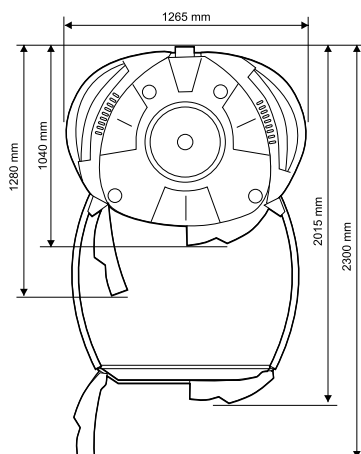

42 XL	42 XL Intensive	42 XLc	42 XLc Intensive
Lampen	42 x 120 W	42 x 180 W	42 x 120 W	42 x 180 W
Geïntegreerde gezichtsbruiner	-	-	Geïntegreerd	Geïntegreerd
Oppervlak	Metallic effect	Metallic effect	Metallic effect	Metallic effect
Binnenverlichting	●	●	●	●
Regelbare lichaamskoeling: 1-2	●	●	●	●
Digitale timerdisplay	●	●	●	●
Aansluiting voor externe timer	●	●	●	●
Interne timer	●	●	●	●
Luidsprekers	○	○	○	○
Xsens	○	○	○	○
XL-Light 2 m technologie	●	●	●	●
Kleedcabine	○	○	○	○
Aansluiting	400 V-50 Hz 3~N/PE	400 V-50 Hz 3~N/PE	400 V-50 Hz 3~N/PE	400 V-50 Hz 3~N/PE
Urenteller	●	●	●	●
Voeding	ca. 5.1 kW	ca. 7.9 kW	ca. 5.1 kW	ca. 7.9 kW
Zekeringen	3 x 16 A	3 x 16 A	3 x 16 A	3 x 16 A
Gewicht (excl. verpakking)	215 kg	241 kg	215 kg	241 kg

● = Standaard, ○ = Optie

Wijzigingen in de specificaties voorbehouden.