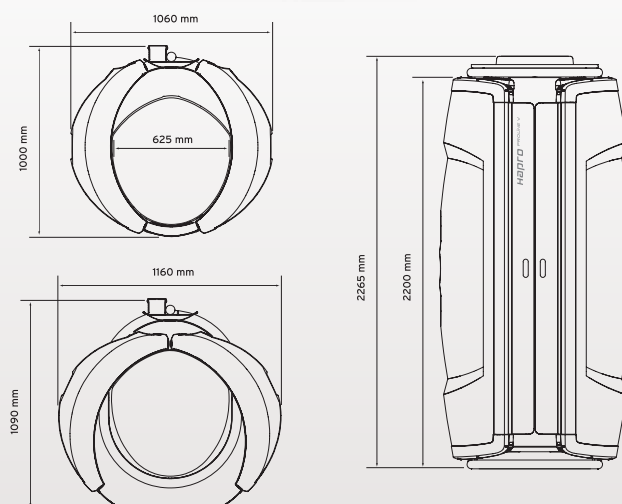

## PROLINE

- \* 1.90 meter lampen
- \*\* Click strip system
- = Standaard
- = Optioneel

	Proline 28 V	Proline 28 V Intensive
Oppervlak	Metallic effect	Metallic effect
Lampen	28 x 100 WL*	28 x 160 WL*
Handle	•	•
1 Lichaamskoeler	•	•
2e Lichaamskoeler	◦	◦
Plafond met centrale ventilator en luidsprekers	◦	◦
Programmeerbare interne timer	•	•
Aansluitmogelijkheid externe timer	•	•
Bedrijfsurenteller	•	•
Click strip**	•	•
Vermogen	2,5 kW	4,3 kW
Verbinding	230V/2N~/PE/50Hz	230V/2N~/PE/50Hz
Afzekerwaarde	1 x 16 A 2 x 10 A	1 x 25 A 2 x 16 A
Gewicht	155 kg	160 kg

	Proline 28/1C
Oppervlak	Metallic effect
Lampen bank	14 x 100 W
Lampen hemel	10 x 100 WL* + 4 x 80 W
Gezichtsbruiner	1 x 400 W
1 Lichaamskoeler	•
Programmeerbare interne timer	•
Aansluitmogelijkheid externe timer	•
Bedrijfsurenteller	•
Click strip**	•
Vermogen	3,3 kW
Aansluiting	230V/1N~/PE/50Hz
Afzekerwaarde	1 x 16 A
Gewicht	120 kg