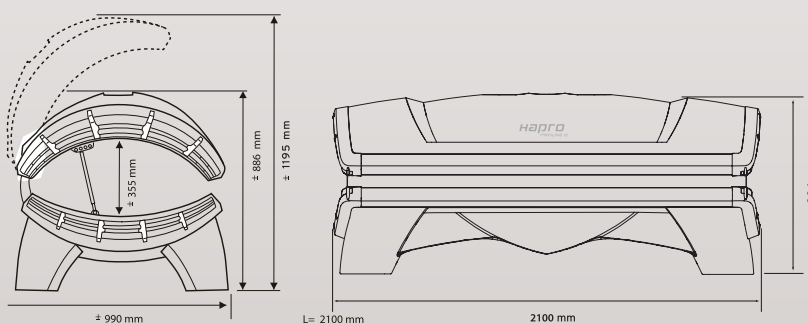

Proline 28/1C
Oppervlak	Metallic effect
Lampen bank	14 x 100 W
Lampen hemel	10 x 100 WL* + 4 x 80 W
Gezichtsbruiner	1 x 400 W
1 Lichaamskoeler	•
Programmeerbare interne timer	•
Aansluitmogelijkheid externe timer	•
Bedrijfsurenteller	•
Click strip**	•
Vermogen	3,3 kW
Aansluiting	230V/1N~/PE/50Hz
Afzekerwaarde	1 x 16 A
Gewicht	120 kg